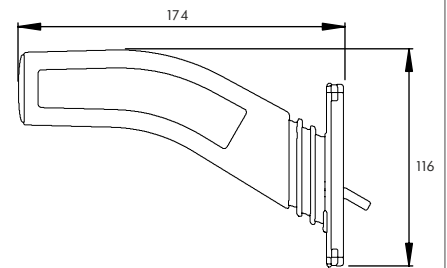

Zeichnung
Drawing

QR-Code scannen, Film anschauen

Scan QR-Code, watch movie

Weitere Produkte finden Sie im PROPLAST-Katalog oder auf www.proplast-online.de