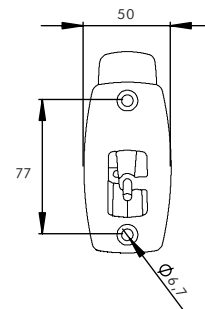

Zeichnung
Drawing

QR-Code scannen, Film anschauen

Scan QR-Code, watch movie

Weitere Produkte finden Sie im PROPLAST-Katalog oder auf www.proplast-online.de